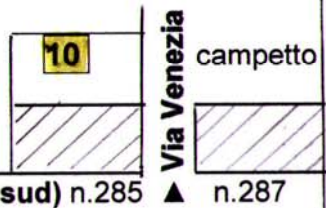

spiazzo con
FONTANA

3

Amantea marina zona sud
(aperto tutto il giorno)

Presepe Curcio ▶

Via Dogana (estremità sud) n.285 ▲

n.287